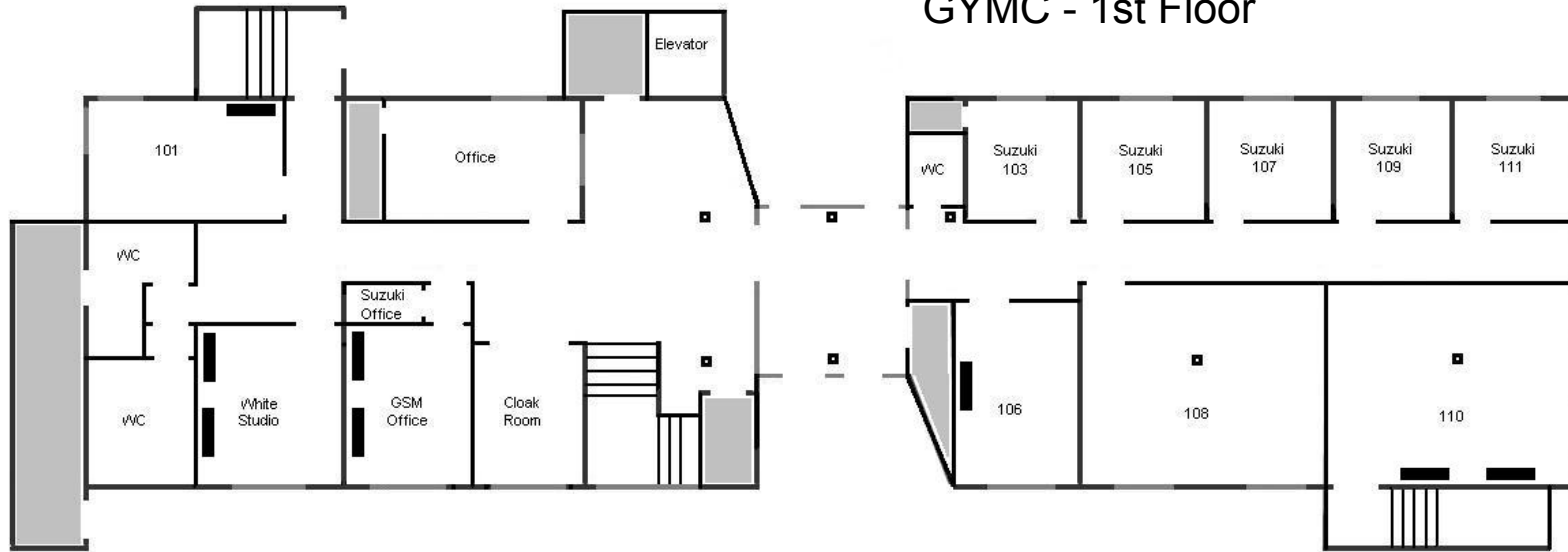

## GYMC - 1st Floor

Room Dimensions  
(L x W in Feet)

- 101 - 21 ½ x 13
- 102 - 13 x 16
- 106 - 13 ½ x 19 ½
- 108 - 27 ½ x 21
- 110 - 27 x 21

## GYMC - 2nd Floor

- 201 - 28 ½ x 13
- 202 - 13 x 16
- 203 - 13 x 13
- 204 - 27 x 21

Dance Studio - 32 x 41