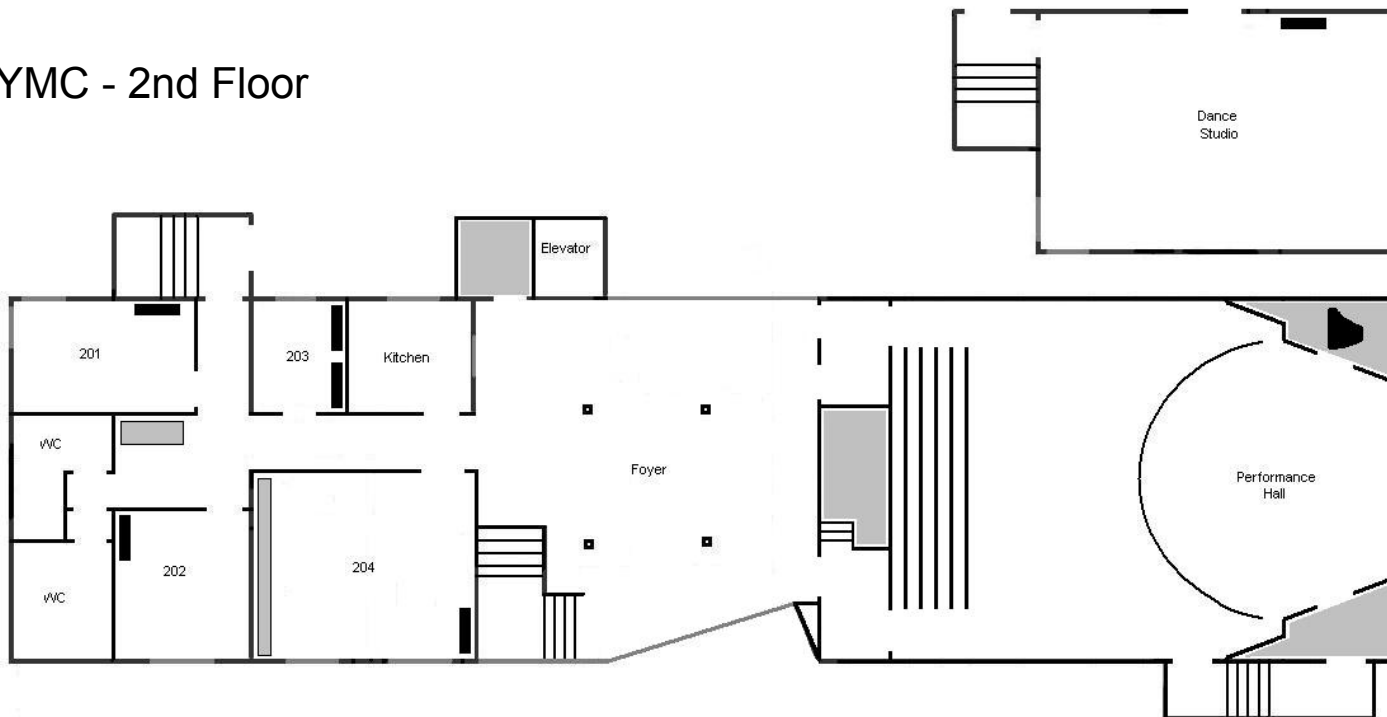

## GYMC - 1st Floor

Room Dimensions  
(L x W in Feet)

- 101 - 21 ½ x 13
- 102 - 13 x 16
- 106 - 13 ½ x 19 ½
- 108 - 27 ½ x 21
- 110 - 27 x 21

## GYMC - 2nd Floor

- 201 - 28 ½ x 13
- 202 - 13 x 16
- 203 - 13 x 13
- 204 - 27 x 21

Dance Studio - 32 x 41